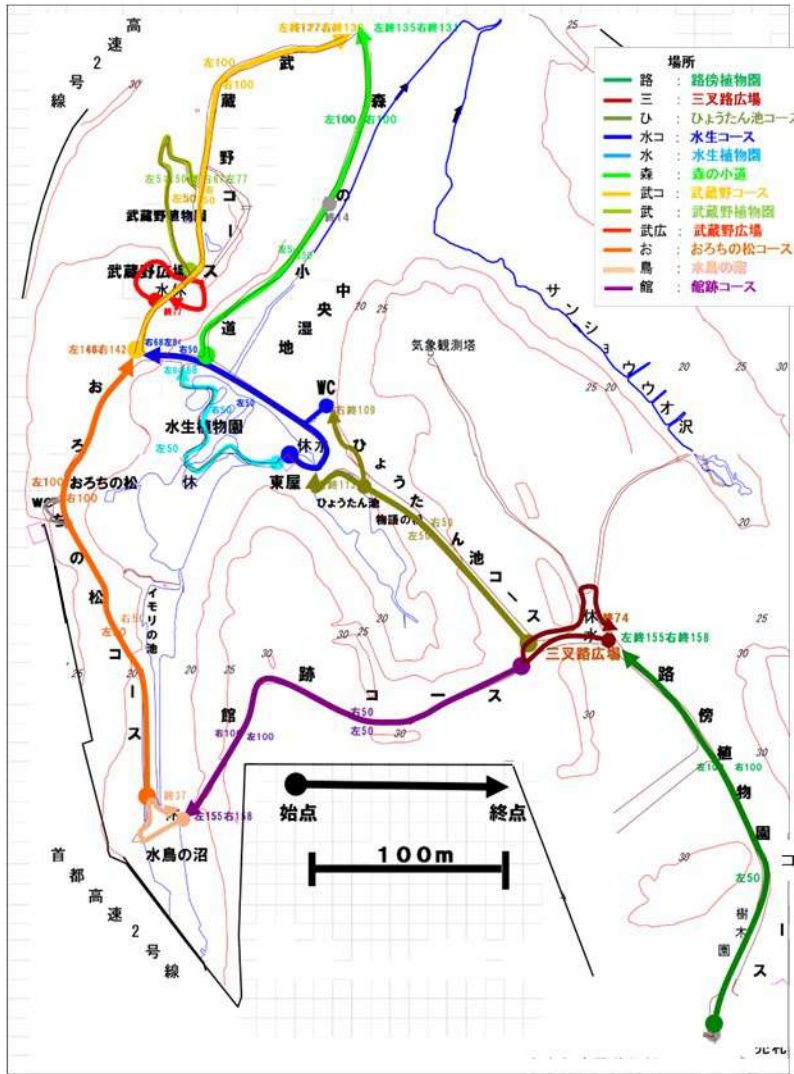

植物開花リスト他 2025/9/25

△：つぼみ ○：咲き始め ◎：花が見頃 ●：花がそろそろ終わり
☆：実が未熟 ★：実が見頃

種名	木/草	路傍	三叉	ひょう	水コ	水生	森の	武蔵	武蔵	武蔵	おろ	水鳥	館跡
ヤブシロウガ	草	★	★	★	★			★	★	★	★		
ヤブラン	草	●	●	●	◎	●	●	◎	◎	◎	◎	◎	◎
ヤマハギ	木				◎			◎	◎				
ヤマハッカ	草							○					
ユウガギク	草	◎				◎		◎					
ヨウシュヤマゴボウ	草							●					
ヨモギ	草					◎		◎					
ワレモコウ	草					◎		◎					

ススキの穂が秋らしさを感じさせます。(水生植物園)

観察場所・コース

種名	木/草	路傍	三叉	ひょう	水コ	水生	森の	武蔵	武蔵	武蔵	おろ	水鳥	館跡
アオツツラフジ	木					★							
アブラガヤ	草					◎							
アブラススキ	草							◎	◎				
イイギリ	木					★							
イヌコウジュ	草					◎		◎					
イノコヅチ	草	●	☆	●	●	●	●	●	●	●	●	◎	
ウリクサ	草							◎				◎	
オオバコ	草					☆	◎					◎	
オトコエシ	草							◎					
オヒシバ	草										●		
カゼクサ	草					◎	◎			◎			
カナムグラ	草										◎		
カラスノゴマ	草							◎	○				
カラムシ	草	◎				◎							
カリガネソウ	草	△						○	○				
キジョラン	木							◎					
キツネノマゴ	草	◎				◎		◎	◎	◎			
キンミズヒキ	草	◎		●	◎	◎		◎	◎	◎	●	◎	
クズ	木							●				●	
ケチヂミザサ	草	○	◎					◎					◎
ゲンショウコ	草							◎	◎				
コバノカモメヅル	草						●						
コメシバ	草										●		
ゴンズイ	木							★					
シモバシラ	草								○				
シュウブソウ	草	◎											
シラヤマギク	草							◎	◎	◎			
シロネ	草							●			●		
シロバナキツネノマゴ	草							◎	◎	◎			
シロバナサクラタデ	草							◎					
ススキ	草					◎	◎				◎		
タイアザミ	草	○				○	○		◎	◎	◎		
ダイコンソウ	草			●		●		●					
タカトウダイ	草					●							
チカラシバ	草						○						
ツユクサ	草					◎	◎	◎	◎				
ツリガネニンジン	草							●					
ツリフネソウ	草					◎	◎	◎					
ツルボ	草					●		◎	◎				
トダシバ	草					◎	◎						
トラノオスズカケ	草					◎				◎			◎
ナガホノアカワレモコウ	草					◎							
ナガホノシロワレモコウ	草					◎							
ナキリスゲ	草	◎		◎			◎	◎	◎				◎
ナンデンハギ	草					○		◎					
ヌズビトハギ	草	◎	◎	●	◎	◎		●	●	◎	●	●	
ネズミノオ	草					◎	◎			◎			
ノコンギク	草					○		◎					
ノラン	草	◎		●		●	●	◎			◎	◎	
ノダケ	草					○	○						
ノハラアザミ	草					○							
ノブドウ	木							●					
ハグロソウ	草	◎								◎			
ハシカグサ	草			●									
ハナタデ	草	○											
ヒガンバナ	草	◎				◎	◎	◎	◎	◎			◎
フジバカマ	草							◎	◎				
ボントクタデ	草										◎		
マコモ	草					◎							
マツカゼソウ	草							●					
マルバフジバカマ	草											○	
ミズタマソウ	草	●				●		●	●		●		
ミズヒキ	草	●	●			●		●	●		●	●	
ミノハギ	草							●					
ムカゴイラクサ	草											◎	
メドハギ	草									◎			
ヤブタバコ	草	◎		◎	◎			◎	○				